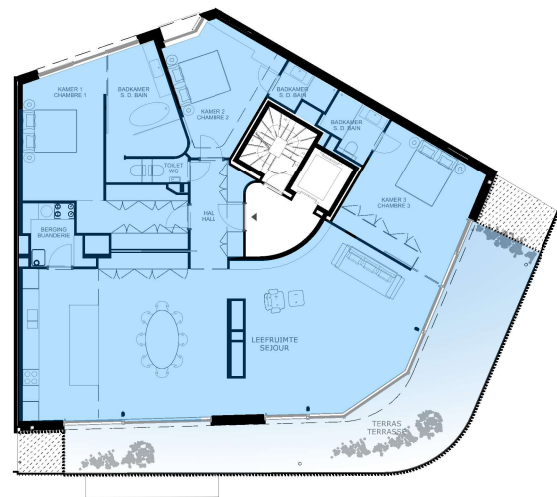

# THE BRIGHT

MODERN BRILLIANCE

Appartement Van Eyck (R+1 > R+2)

1 Kamer / 1 chambre

Bruto oppervlakte / surface brute : 73,1 m<sup>2</sup>

Terrassen / Terrasses : 8 m<sup>2</sup>

THE  
BRIGHT  
MODERN BRILLIANCE

Appartement Van Eyck (R+3 > R+4)

2 Kamer / 2 chambre

Bruto oppervlakte / surface brute : 120,7 m<sup>2</sup>

Terrassen / Terrasses : 19,4 m<sup>2</sup>

# THE BRIGHT

MODERN BRILLIANCE

Penthouse Van Eyck R+5

3 Kamers / 3 chambres

Bruto oppervlakte / surface brute : 199 m<sup>2</sup>

Terrassen / Terrasses : 49,8 m<sup>2</sup>

Appartement Studio (R+1 > R+2)

0 Kamer / 0 chambre

Bruto oppervlakte / surface brute : 46,7 m<sup>2</sup>

Terrassen / Terrasses : 11,5 m<sup>2</sup>