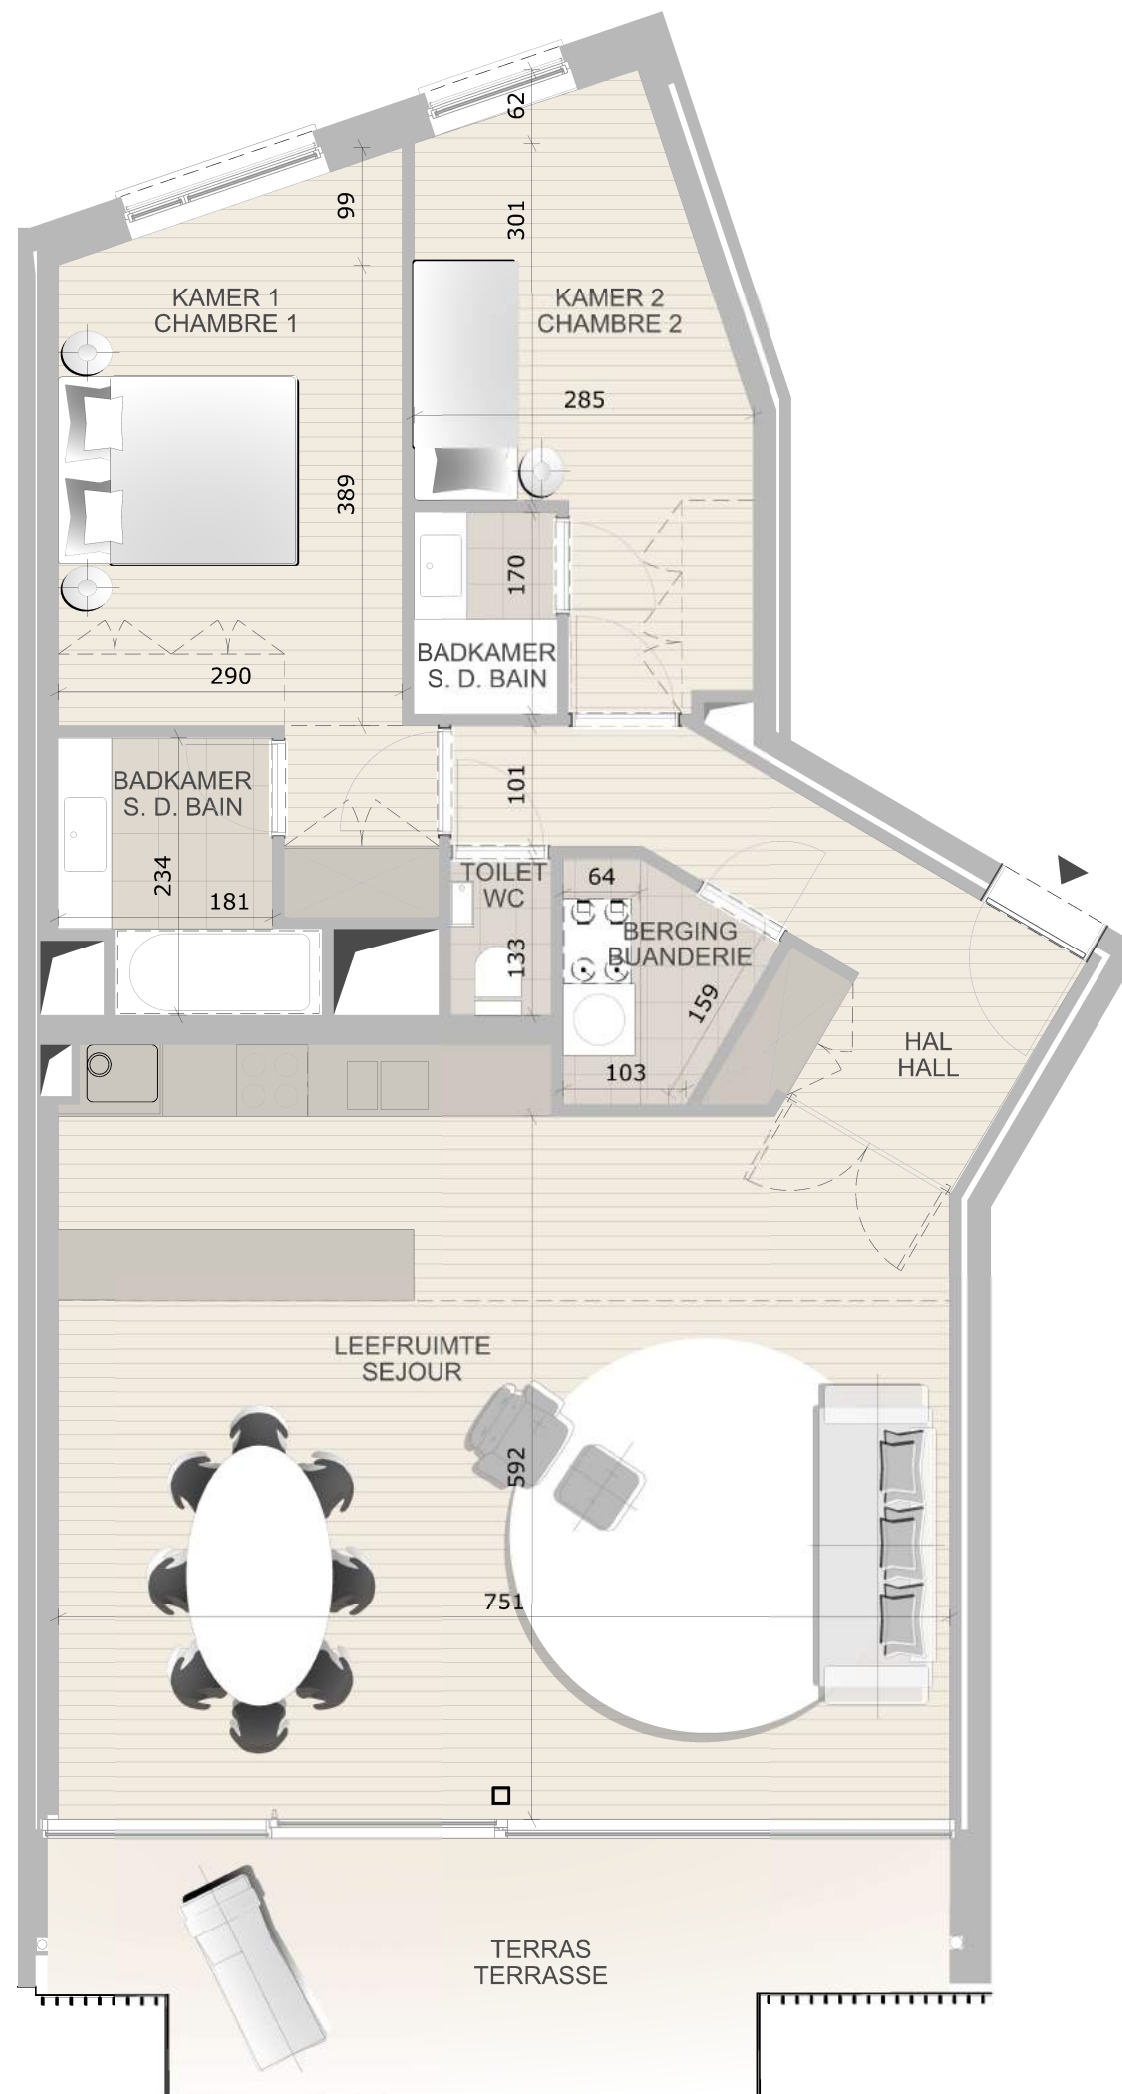

THE BRIGHT
 MODERN BRILLIANCE

Appartement Vleurgat (R+1 > R+4)

2 Kamers / 2 chambres

Bruto oppervlakte / surface brute : 106,2 m²

Terrassen / Terrasses : 14,3 m²

THE BRIGHT

MODERN BRILLIANCE

Appartement Van Eyck (R+3 > R+4)

2 Kamer / 2 chambre

Bruto oppervlakte / surface brute : 120,7 m²

Terrassen / Terrasses : 19,4 m²

THE BRIGHT

MODERN BRILLIANCE

Penthouse Van Eyck R+5

2 Kamers / 2 chambres

Bruto oppervlakte / surface brute : 127 m²

Terrassen / Terrasses : 45,4 m²