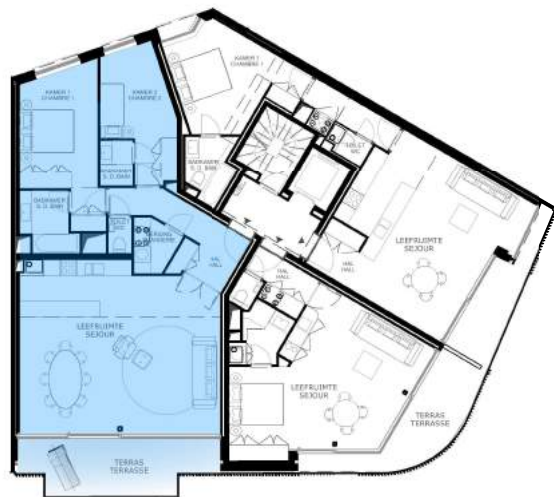

THE BRIGHT
 MODERN BRILLIANCE

Appartement Vleurgat (R+1 > R+4)

2 Kamers / 2 chambres

Bruto oppervlakte / surface brute : 106,2 m²

Terrassen / Terrasses : 14,3 m²

THE BRIGHT

MODERN BRILLIANCE

Appartement Van Eyck (R+3 > R+4)

2 Kamer / 2 chambre

Bruto oppervlakte / surface brute : 120,7 m²

Terrassen / Terrasses : 19,4 m²

THE BRIGHT

MODERN BRILLIANCE

Penthouse Van Eyck R+5

2 Kamers / 2 chambres

Bruto oppervlakte / surface brute : 127 m²

Terrassen / Terrasses : 45,4 m²